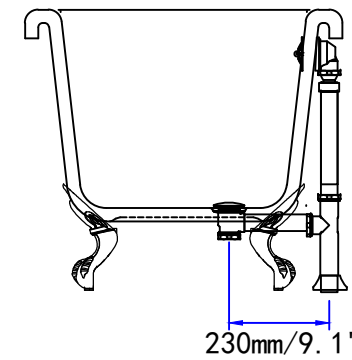

Streamline

N-1120-59CFBL-DM