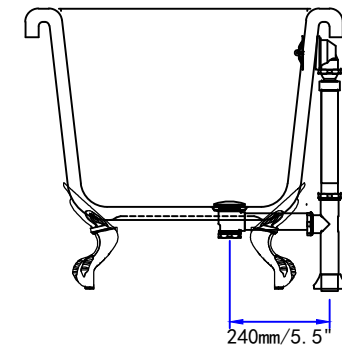

Streamline

N-1121-67CFWH-DM