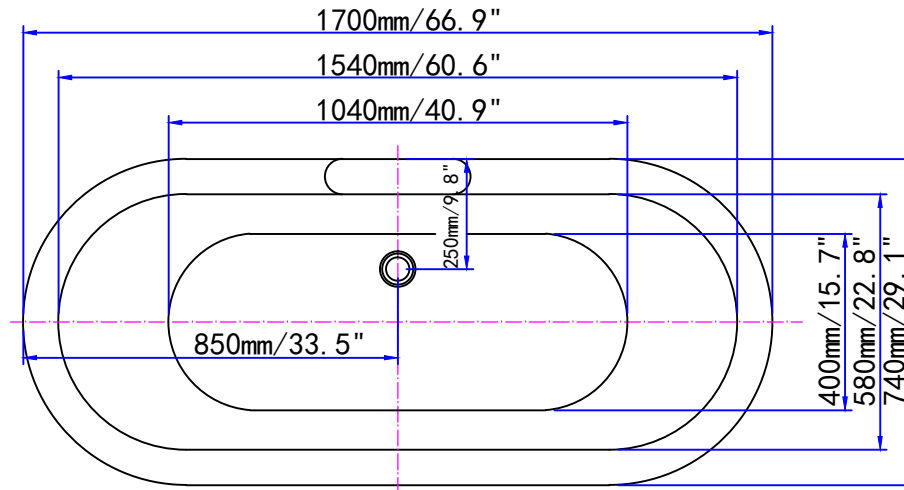

Streamline

N-1121-67CFWH-DM