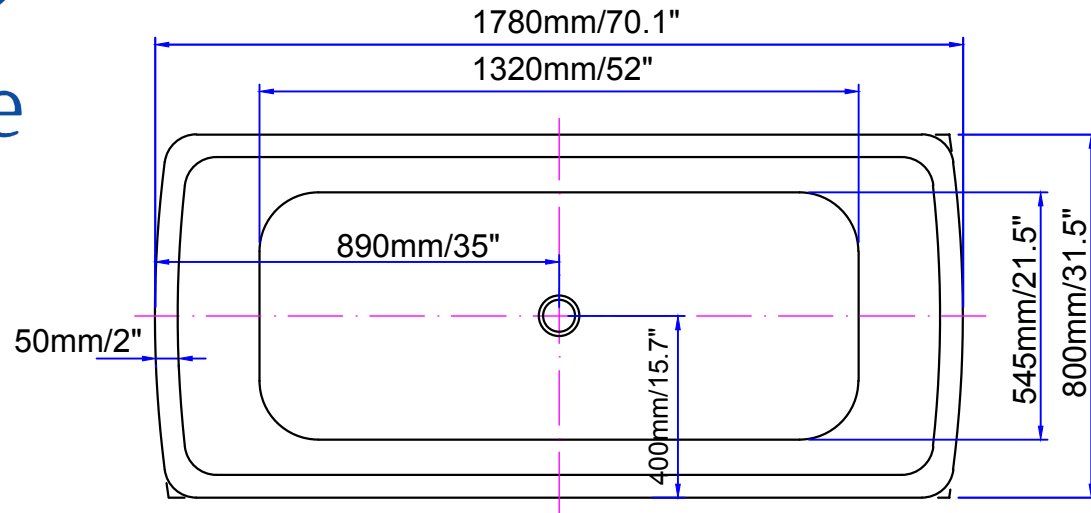

Streamline

N-542-70FSWH-FM