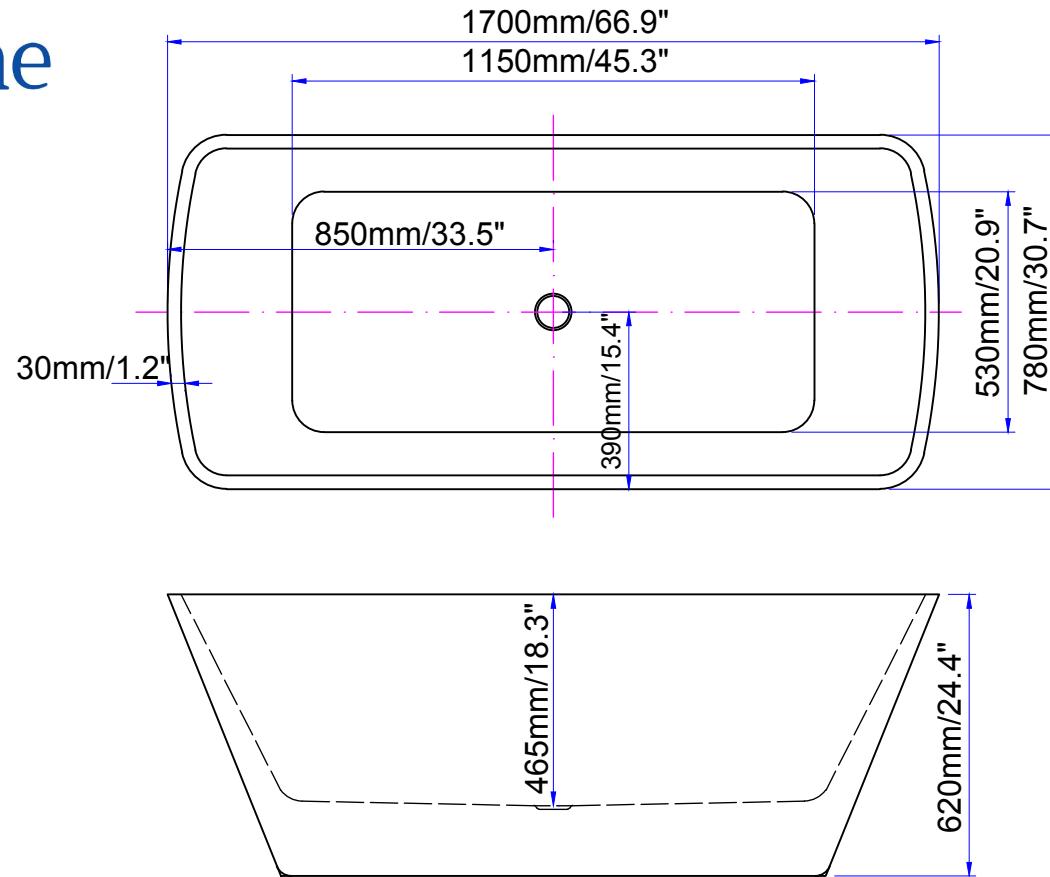

Streamline

N-681-67FSWH-FM