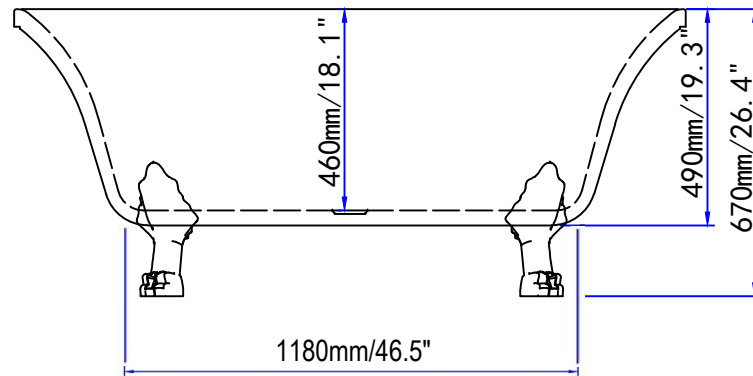

Streamline

N-861-68CFWH-FM