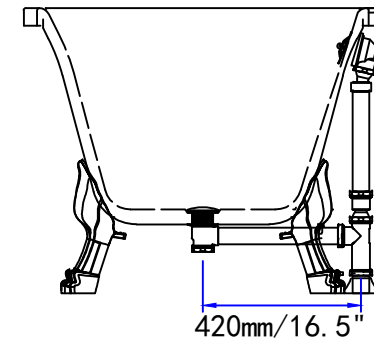

Streamline

N-861-68CFWH-FM