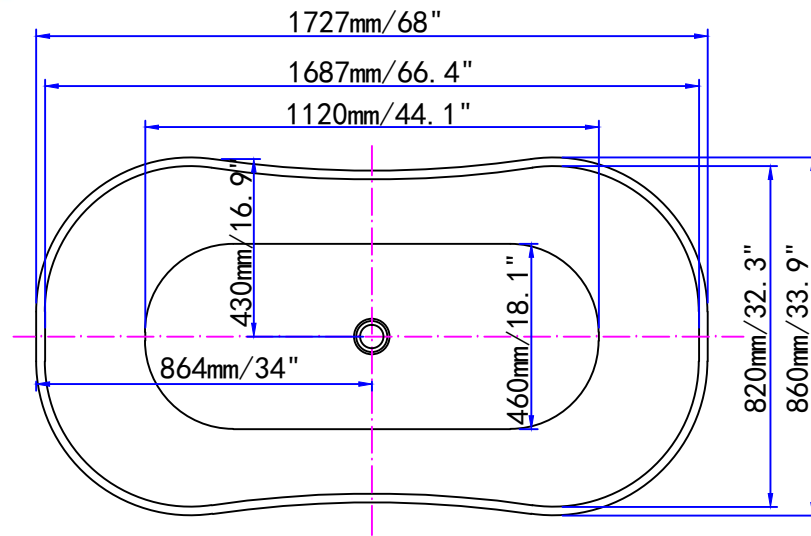

Streamline

N-861-68CFWH-FM