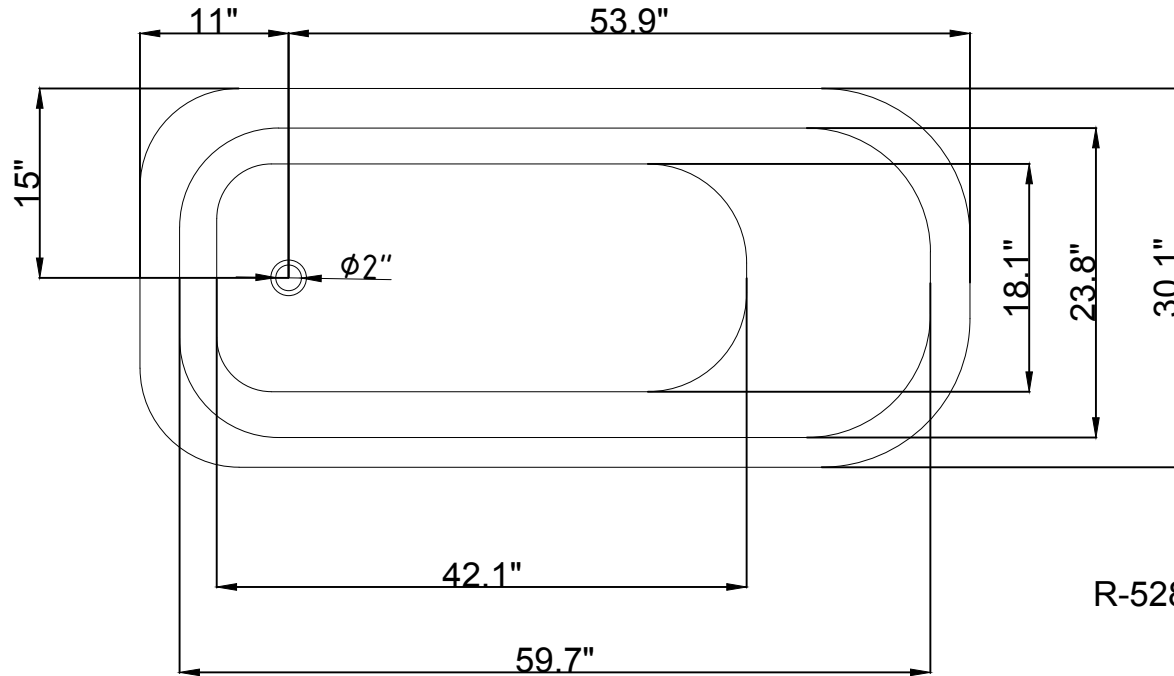

Streamline

R-5281-66CICFWH-FM