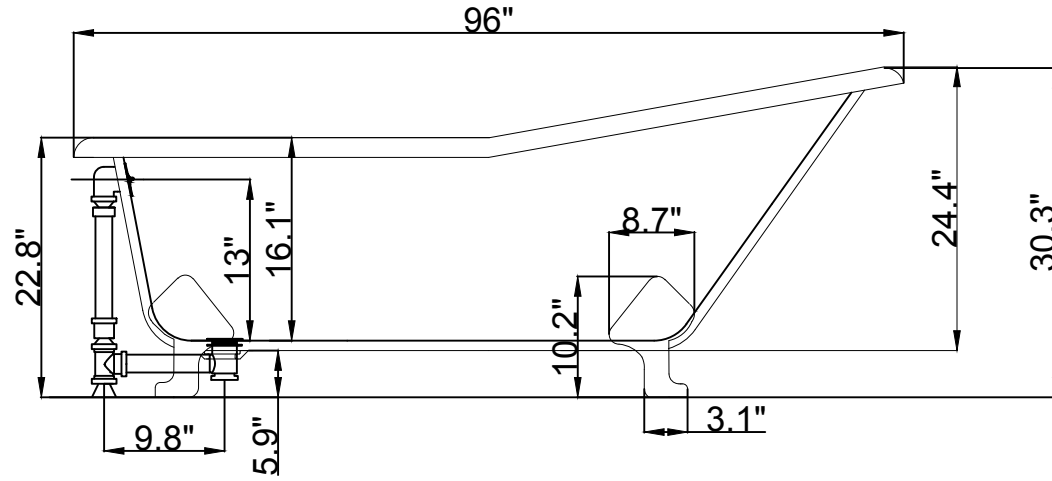

Streamline

R-5281-66CICFWH-FM