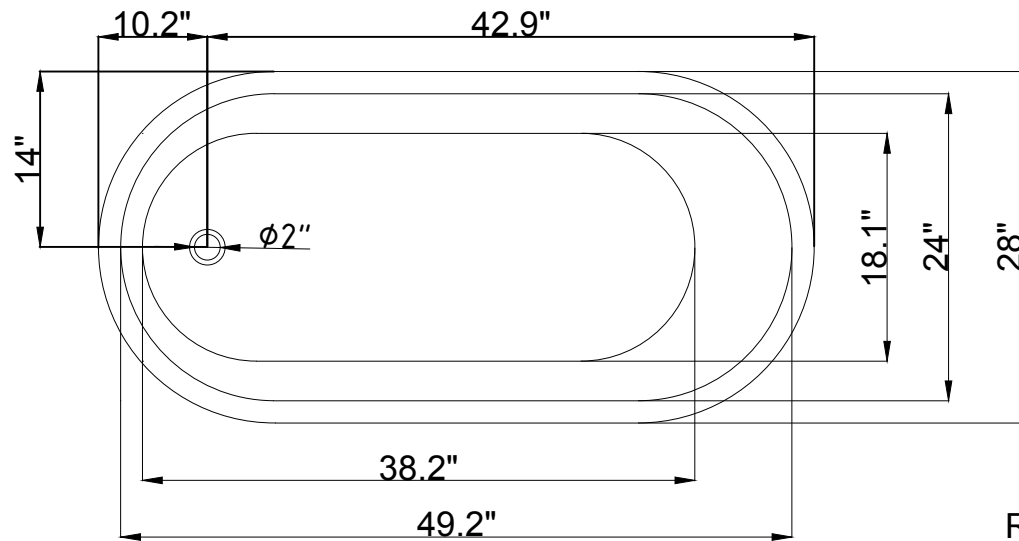

Streamline

R-5460-53CICFWH-FM