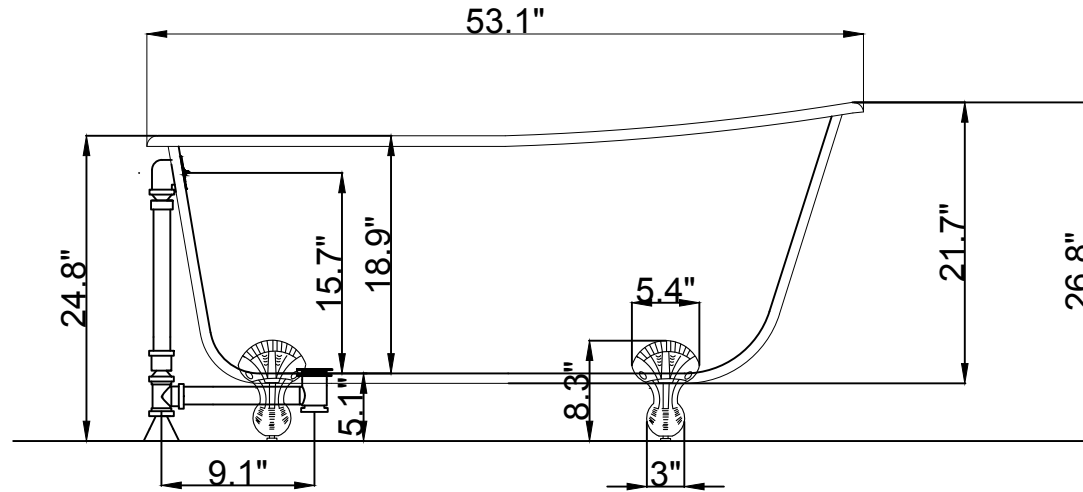

Streamline

R-5460-53CICFWH-FM